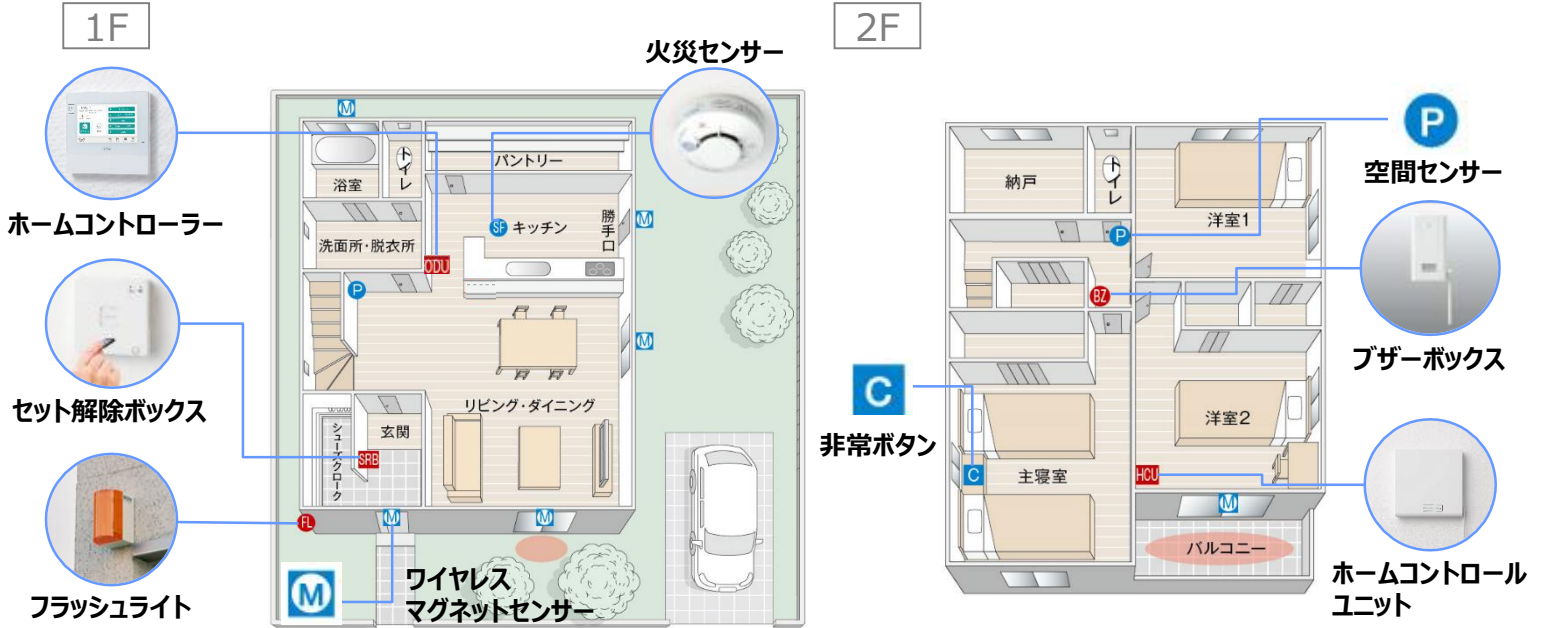

救急通報

お住まいの間取りやライフスタイルに合わせて最適なセキュリティプランをご提案

セコム・ホームセキュリティ NEO

3LDKの一例

最大5つの区画に分けて警備することができます。

(例) ①玄関 ②勝手口 ③リビング・ダイニング ④浴室 ⑤2階

アドキャスト様専用特典 ご用意しております (機器レンタルの場合)

月額料金 : 6,900円 → **6,500円** (税込 **7,150円**)