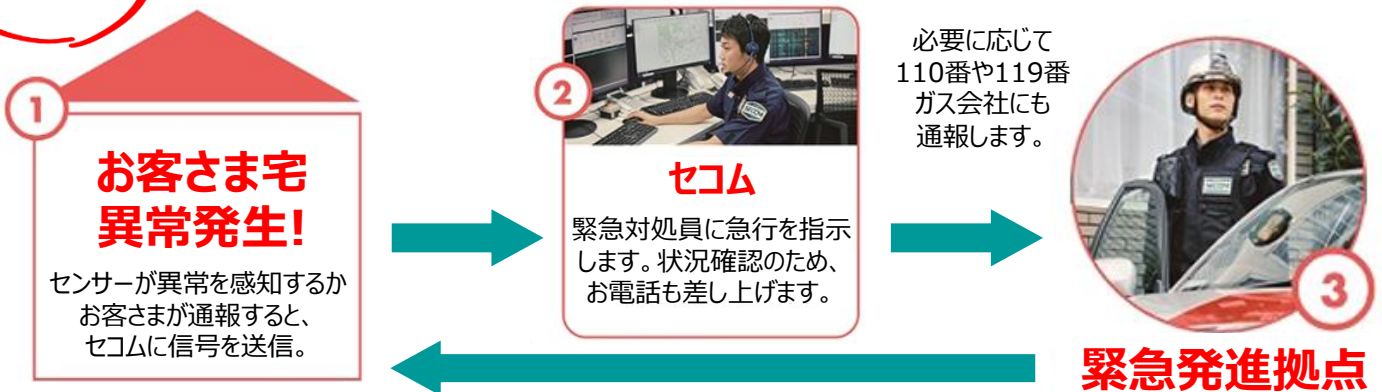

アドキャスト様のお客様へ

あなたの「大切」を、セコムする。

セコム・ホームセキュリティ

このような方に「セコム・ホームセキュリティ」をご利用いただいています

- 新しい環境で生活され、ご不安を感じている方
- 学校から帰宅したお子さまが、ひとりで留守番をしている など

安心

外出時でも在宅時でも、24時間365日安心をお届けします

簡単

操作はシンプル、音声によるガイダンスも備えています

液晶タイプ

ポタンタイプ

配線などを最小限に抑える「無線方式」を採用。室内の雰囲気をごわすことのない美観に配慮したデザインを追求しています。

置き場所を選べる、「卓上タイプ」もご用意しています。

便利

スマホでセキュリティの状態確認や操作履歴の確認が可能です

ご家族が帰宅してセキュリティ状態が変更されるとプッシュ通知でお知らせします。